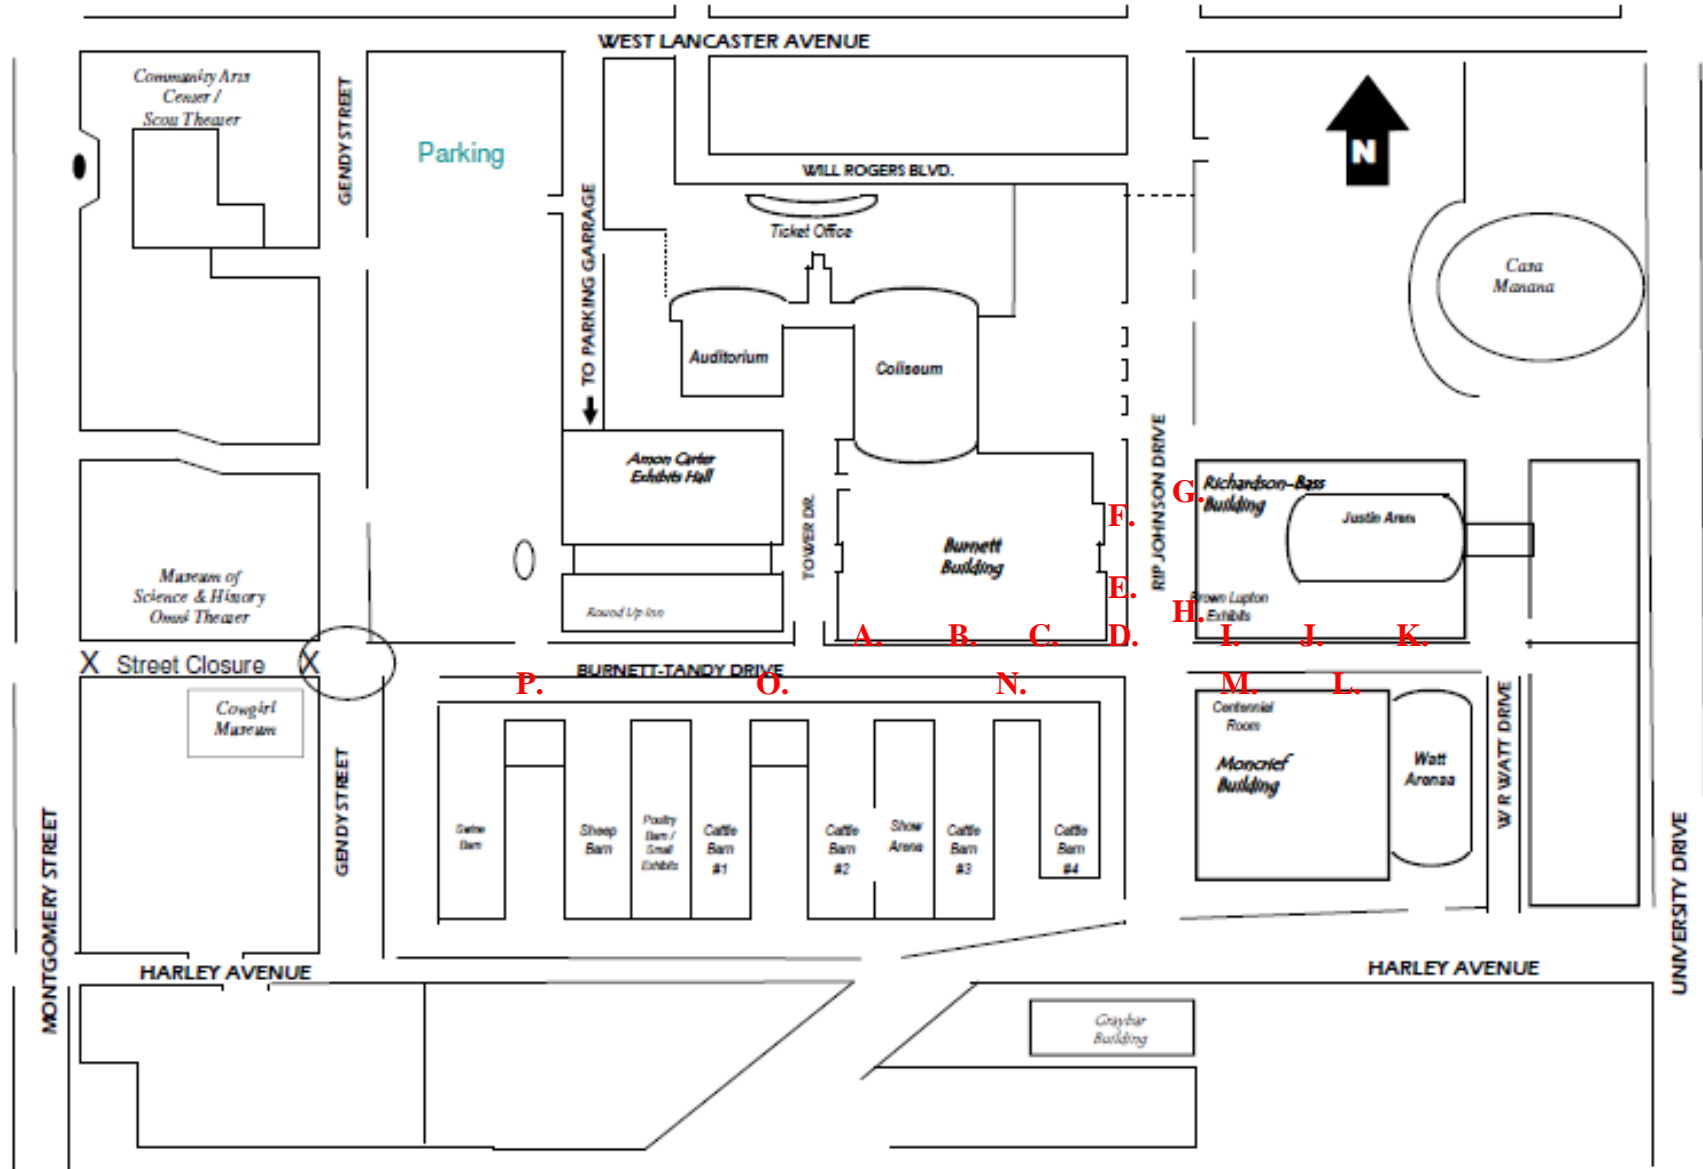

Will Rogers Memorial Center

A. 15' deep x 40' wide	G. 15' x 65'	M. 15' x 110'
B. 15' x 160'	H. 15' x 85'	N. 30' x 60'
C. 15' x 100'	I. 15' x 75'	O. 36' x 62'
D. 15' x 20'	J. 15' x 95'	P. 30' x 60'
E. 15' x 50'	K. 15' x 200'	
F. 15' x 45'	L. 15' x 100'	